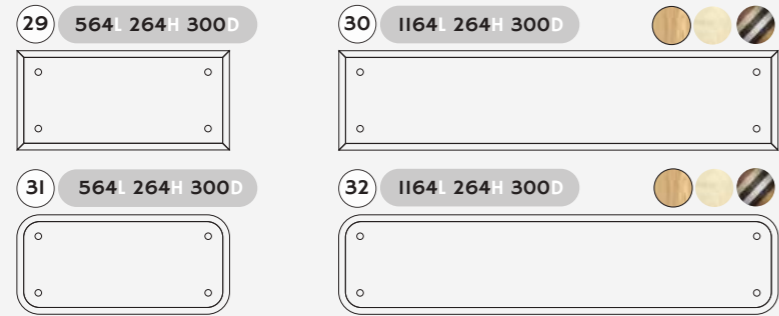

### Ynghyd.pots+vases

- 13** 264 L 150 D 112 H
- 14** 564 L 150 D 112 H
- 15** 1164 L 150 D 112 H
- 16** 264 L 150 D 218 H
- 17** 564 L 150 D 218 H
- 18** 1164 L 150 D 218 H
- 19** 564 L 150 D 112 H
- 20** 564 L 150 D 112 H
- 21** 1164 L 150 D 112 H
- 22** 1164 L 150 D 112 H
- 23** 564 L 150 D 218 H
- 24** 564 L 150 D 218 H
- 25** 1164 L 150 D 218 H
- 26** 1164 L 150 D 218 H

**Ynghyd.cork pinboards**

**Ynghyd storage units**

**Ynghyd cupboard units**

**Ynghyd.add-ons**

- A Pegs (x4)
- B Divot Pegs (x4)
- C Divot pegs + 'S' hooks (x4)
- D Clip pegs (x4)
- E Box - beargrass+pebbles
- F Box - foliage+beargrass
- G Box - foliage
- H Box - foliage+gravel
- I Pot - foliage
- J Vase - beargrass+pebbles
- K Vase - beargrass+stones
- L Small hanging pot
- M Medium hanging pot
- N Large hanging pot
- O Meshgrid
- P Meshgrid+foliage
- Q Magnetic board