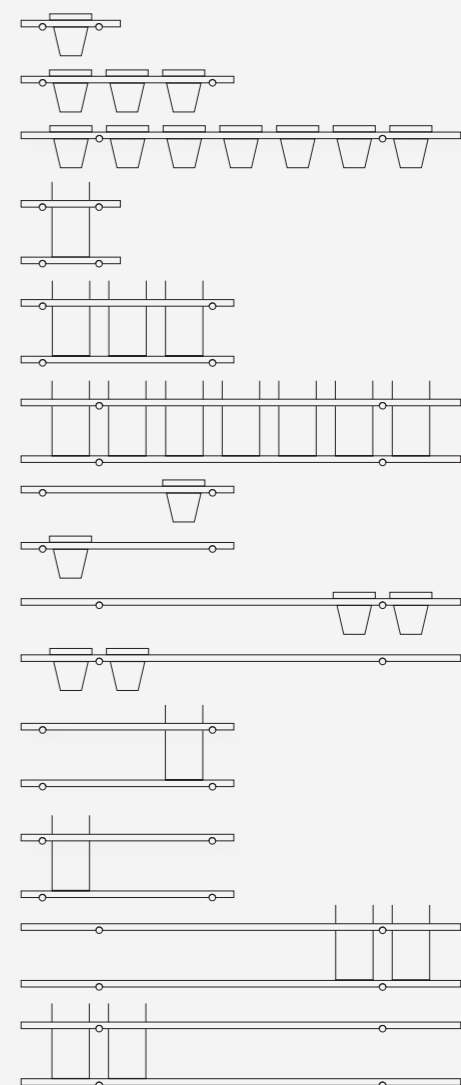

Ynghyd.pots+vases

- **13** 264 L 150 D 112 H
- **14** 564 L 150 D 112 H
- **15** 1164 L 150 D 112 H
- **16** 264 L 150 D 218 H
- **17** 564 L 150 D 218 H
- **18** 1164 L 150 D 218 H
- **19** 564 L 150 D 112 H
- **20** 564 L 150 D 112 H
- **21** 1164 L 150 D 112 H
- **22** 1164 L 150 D 112 H
- **23** 564 L 150 D 218 H
- **24** 564 L 150 D 218 H
- **25** 1164 L 150 D 218 H
- **26** 1164 L 150 D 218 H