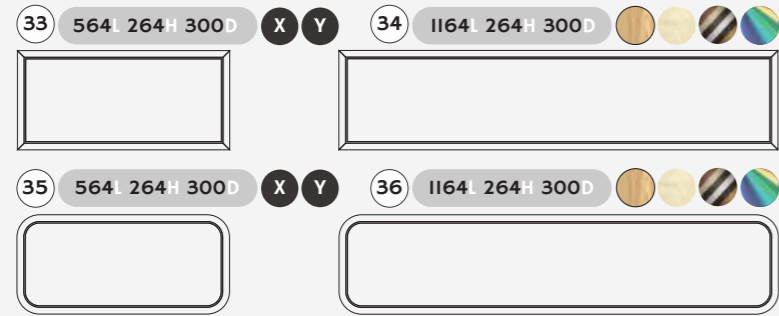

### Ynghyd.pots+vases

- 13** 264 L 150 D 112 H
- 14** 564 L 150 D 112 H
- 15** 1164 L 150 D 112 H
- 16** 264 L 150 D 218 H
- 17** 564 L 150 D 218 H
- 18** 1164 L 150 D 218 H
- 19** 564 L 150 D 112 H
- 20** 564 L 150 D 112 H
- 21** 1164 L 150 D 112 H
- 22** 1164 L 150 D 112 H
- 23** 564 L 150 D 218 H
- 24** 564 L 150 D 218 H
- 25** 1164 L 150 D 218 H
- 26** 1164 L 150 D 218 H

**Ynghyd.cork pinboards**

**Ynghyd storage units**

**Ynghyd cupboard units**

**Ynghyd.add-ons**

- A Pegs (x4)
- B Divot Pegs (x4)
- C Divot pegs + 'S' hooks (x4)
- D Clip pegs (x4)
- E Box - beargrass+pebbles
- F Box - foliage+beargrass
- G Box - foliage
- H Box - foliage+gravel
- I Pot - foliage
- J Vase - beargrass+pebbles
- K Vase - beargrass+stones
- L Small hanging pot
- M Medium hanging pot
- N Large hanging pot
- O Meshgrid
- P Meshgrid+foliage
- Q Magnetic board