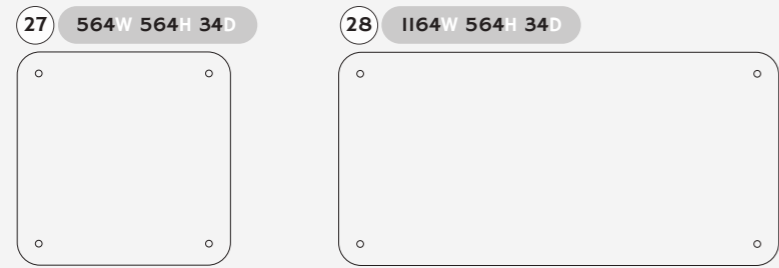

Ynghyd.cork pinboards

Ynghyd storage units